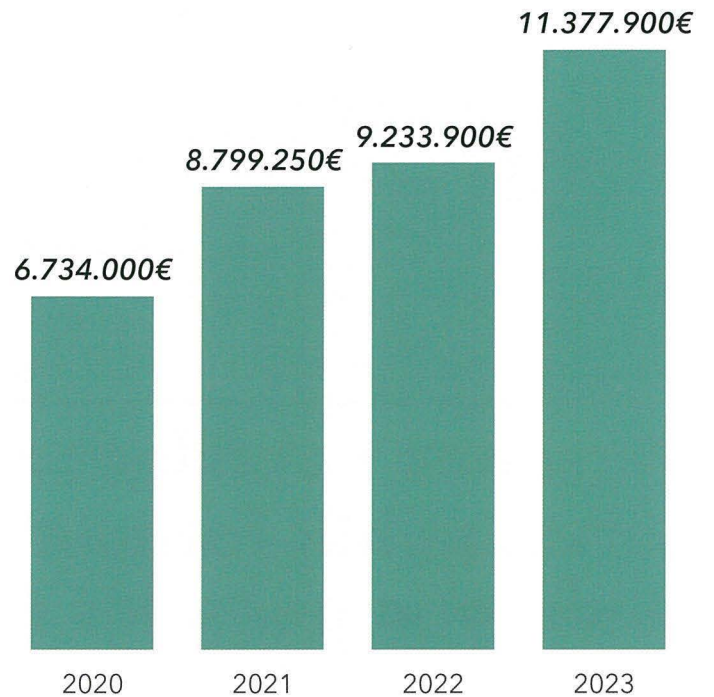

Fa només tres anys es va fer l'acabament de les obres de peatonalització del carrer Major i ara s'està redactant el pla de millora del nucli antic, que permetrà l'arranjament de carrers, places i carrerons amb la dignificació de les zones actualment més degradades. En primer lloc, es vol actuar al carrer Sant Antoni, Ramon Llull i Pilar. Abans d'acabar el mes de maig s'obrirà ja a l'Ajuntament l'oficina d'atenció i assessorament als propietaris particulars o comunitat de veïns interessats en aquesta línia d'ajuts, lligada a la rehabilitació i foment de l'estalvi energètic. Les ajudes europees, aconseguides només Per Tortosa i Ulldecona, permetran canviar notablement la imatge del nucli antic.

En l'àmbit de la gestió interna, va remarcar la bona situació econòmica de l'Ajuntament, amb deute zero per primera vegada en les darreres dècades, i amb l'arribada en quatre anys de més de 12 milions de subvencions d'altres administracions per a inversions com la restauració de les estructures històriques del

Castell o per a polítiques actives d'ocupació. En aquest darrer camp va exhibir també la feina feta, destacant la baixada de l'atur des d'una taxa superior al 18% (gener del 2021) fins al 13% de gener de 2023.

Les dades demostren la bona feina que s'està fent a l'Ajuntament i l'esforç dedicat pel govern municipal al llarg d'aquest difícil mandat.

Augment dels pressupostos municipals